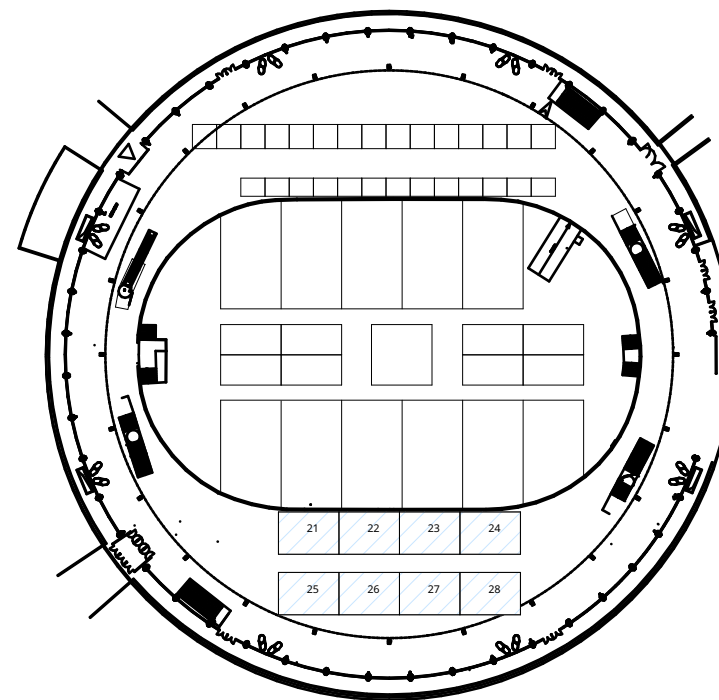

7x10m štand - okta/maxima konstrukcija

štandovi od 21-28

Nameštaj na štandu

- svetlo sivi tepih 8x5m + tamno sivi tepih, po obodu štanda u širini 2 m
- led reflektori 2 kom
- crni sto 80x80cm 2 kom
- crne stolice 8 kom
- pult 100x40x100cm 2 kom
- barska stolica bela 2 kom
- ostava sa policama 2x2m (u osnovi)

Dimenzije za grafiku, štand 7x10m

- pos 1-2 ... 210x384cm
- pos 3-11 ... 95x238cm
- pos 12 ... 95x41cm
- pos 13 ... 200x100cm