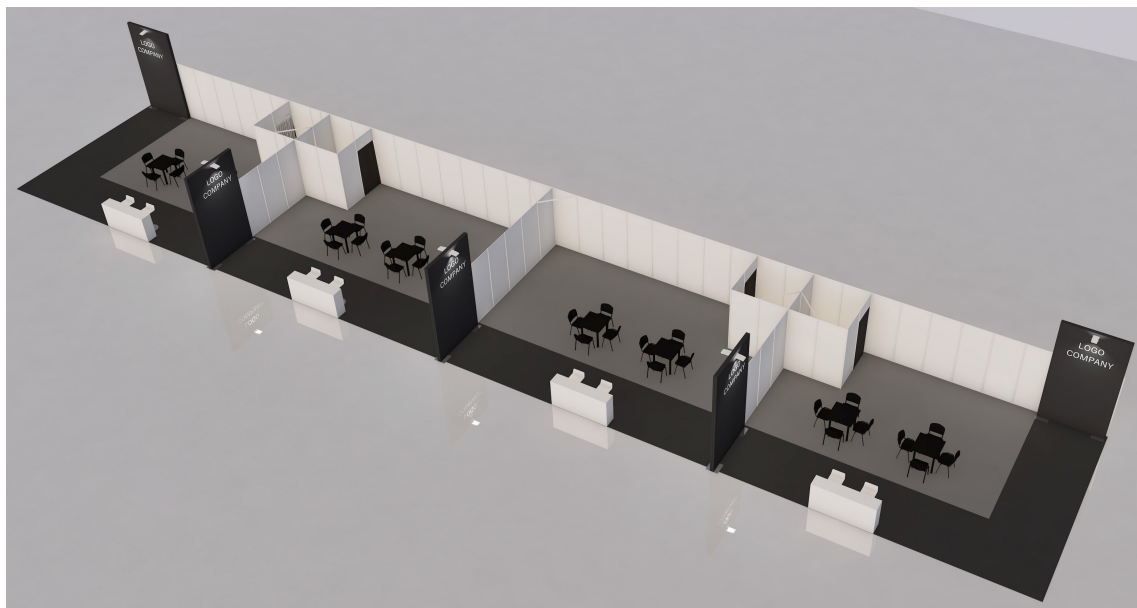

7x10m štand - okta/maxima konstrukcija

štandovi od 21-28

Nameštaj na štandu

- svetlo sivi tepih 8x5m + tamno sivi tepih, po obodu štanda u širini 2 m
- led reflektori 2 kom
- crni sto 80x80cm 2 kom
- crne stolice 8 kom
- pult 100x40x100cm 2 kom
- barska stolica bela 2 kom
- ostava sa policama 2x2m (u osnovi)

Dimenzije za grafiku, štand 7x10m

- pos 1-2 ... 210x384cm
- pos 3-11 ... 95x238cm
- pos 12 ... 95x41cm
- pos 13 ... 200x100cm