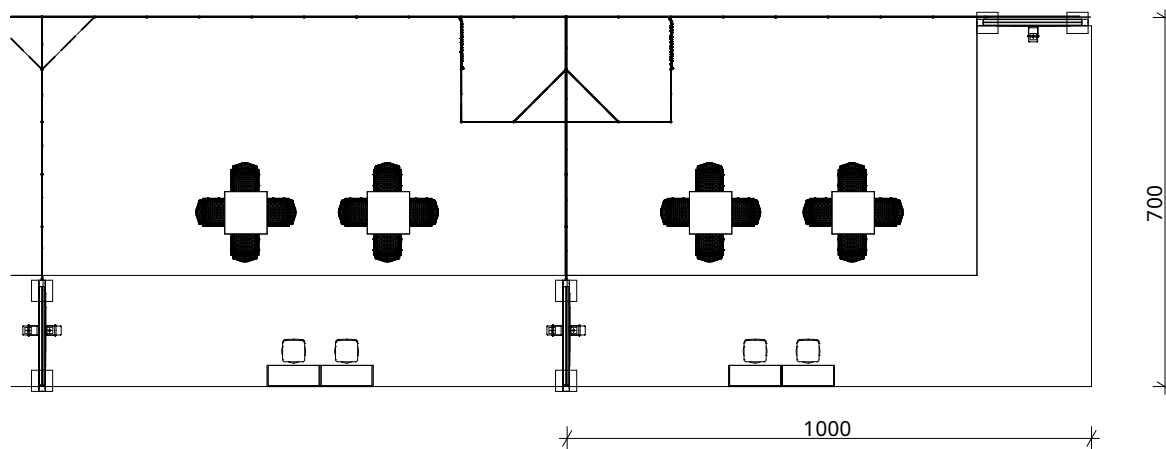

7x10m štand - okta/maxima konstrukcija

štandovi od 21-28

Nameštaj na štandu

- svetlo sivi tepih 8x5m + tamno sivi tepih, po obodu štanda u širini 2 m
- led reflektori 2 kom
- crni sto 80x80cm 2 kom
- crne stolice 8 kom
- pult 100x40x100cm 2 kom
- barska stolica bela 2 kom
- ostava sa policama 2x2m (u osnovi)

Dimenzije za grafiku, štand 7x10m

- pos 1-2 ... 210x384cm
- pos 3-11 ... 95x238cm
- pos 12 ... 95x41cm
- pos 13 ... 200x100cm